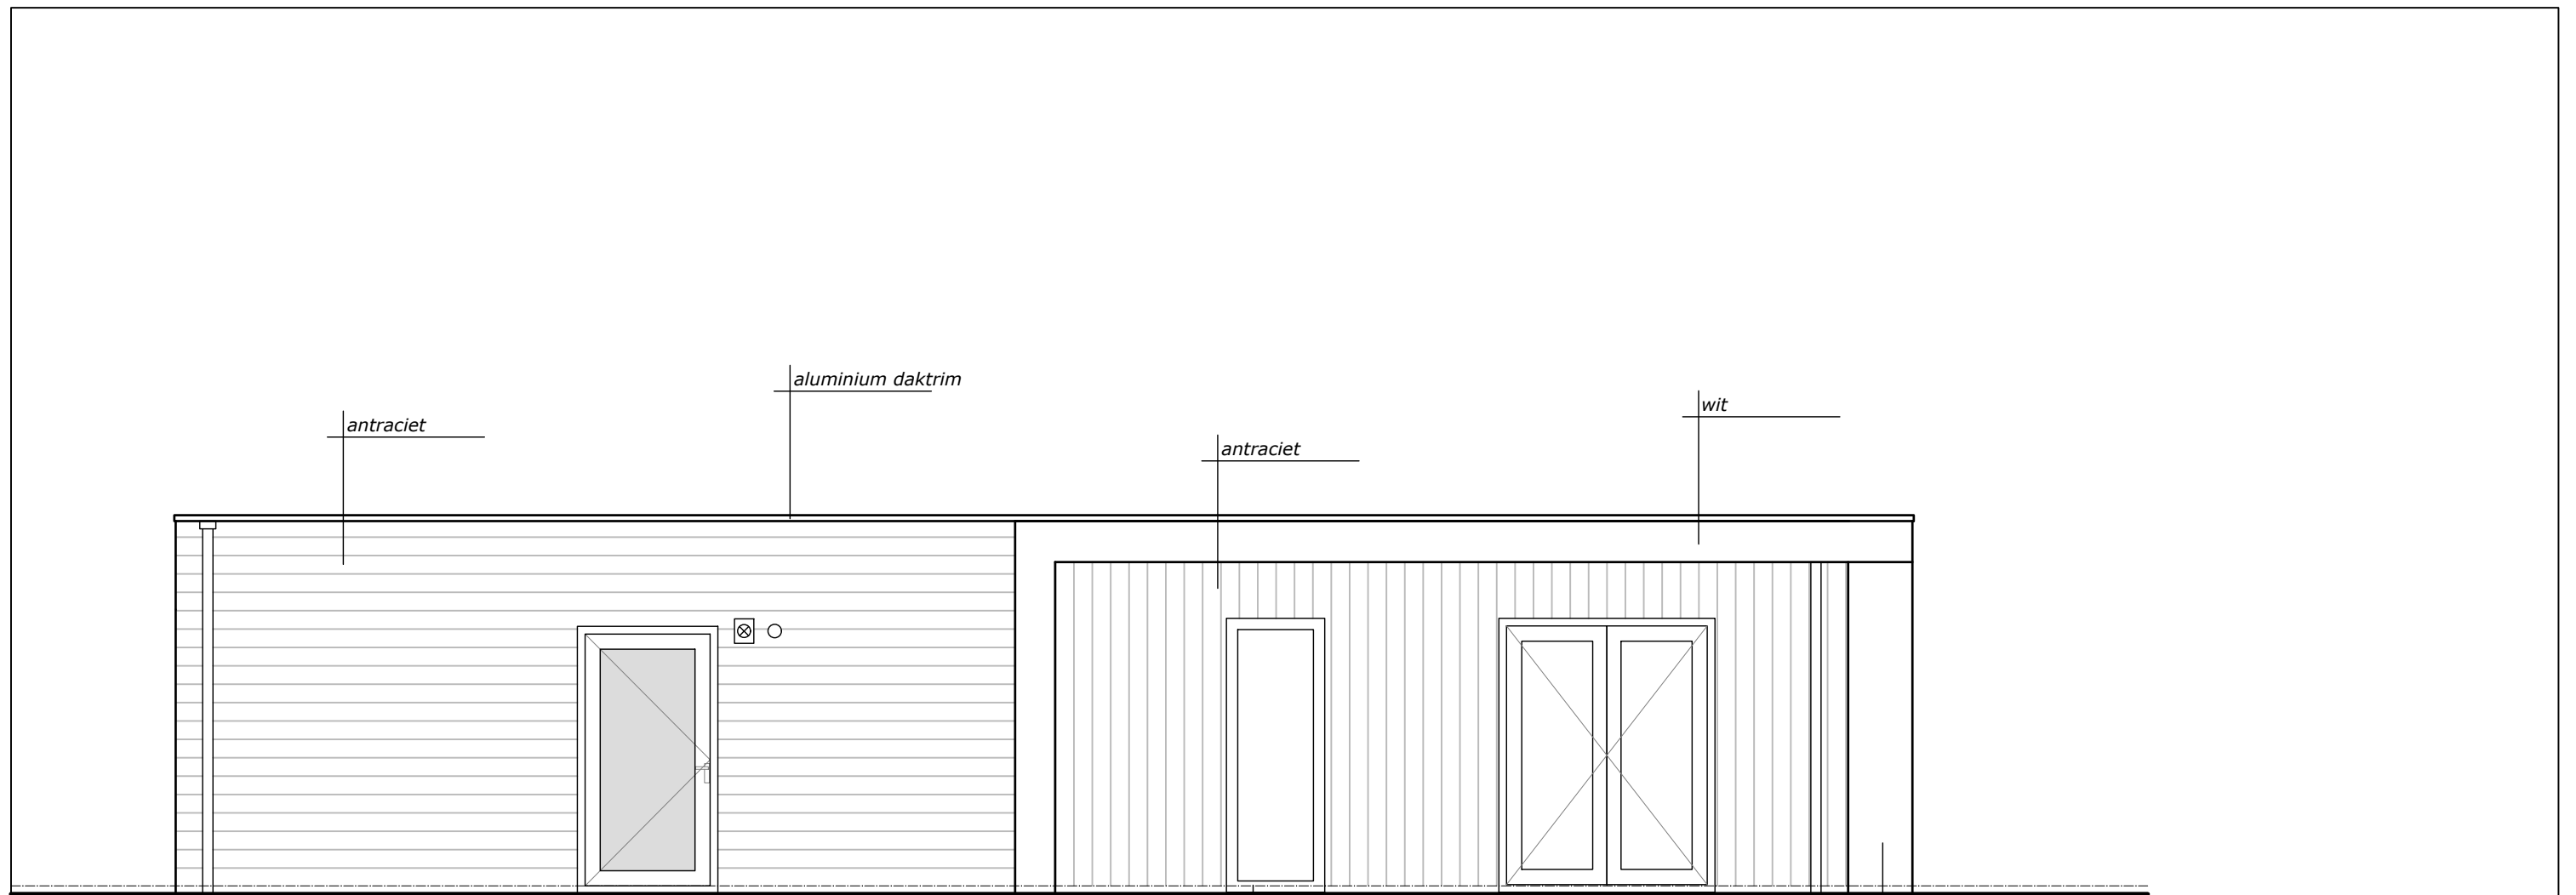

Zorgwoning Roodborst

kozijnen wit verdiept

Plattegrond

schaal: 1:50

*Zorgwoning Roodborst*