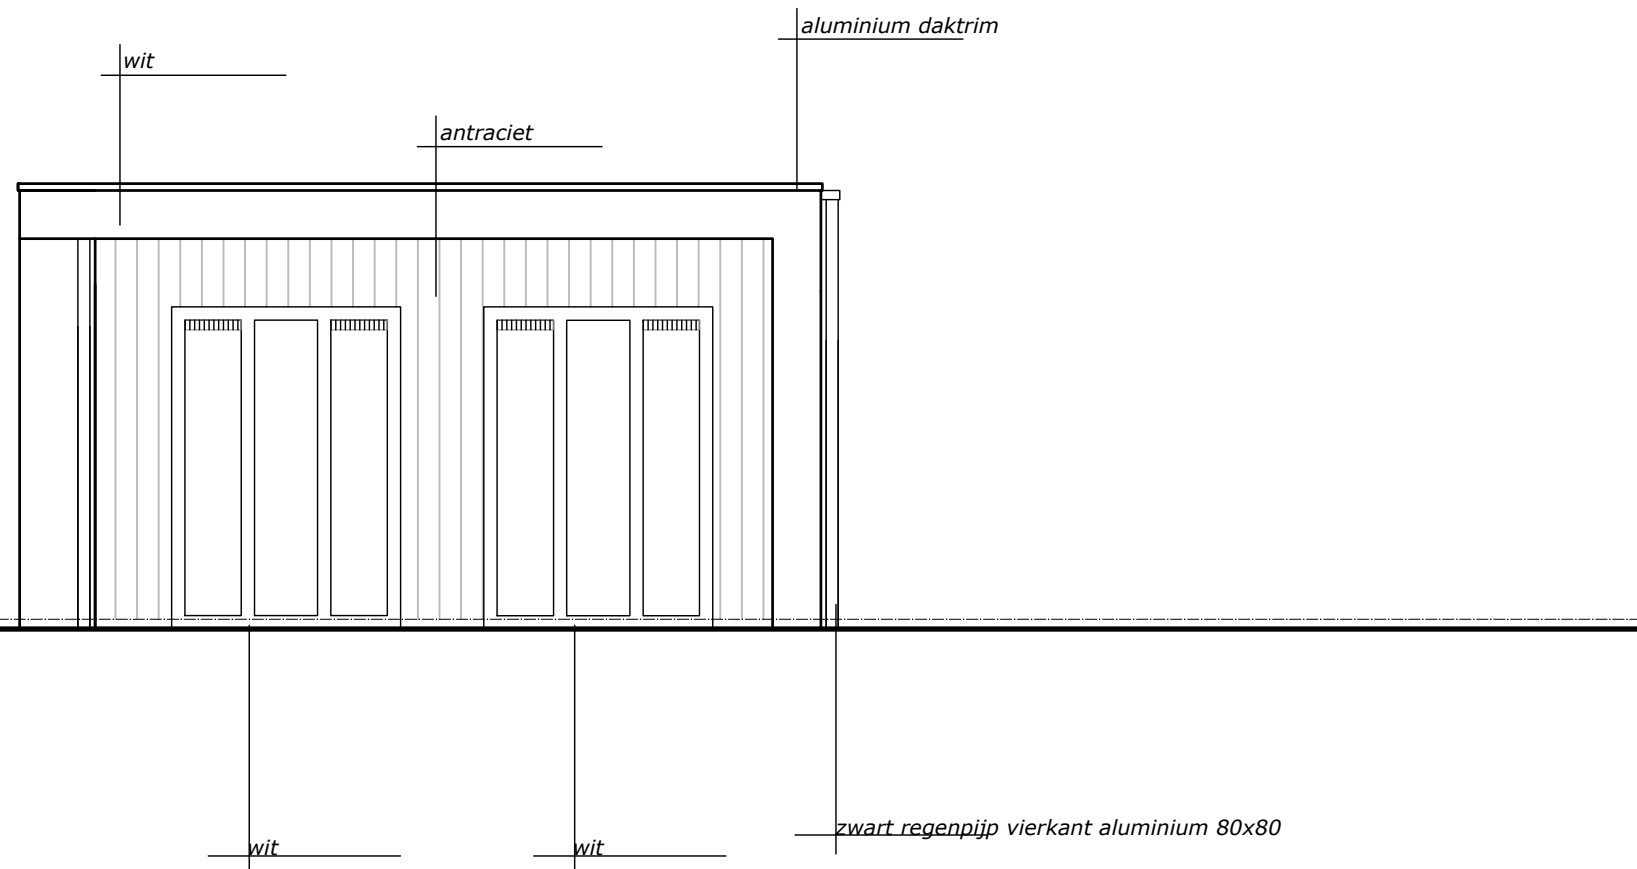

Plattegrond

schaal: 1:50

*Zorgwoning Roodborst*