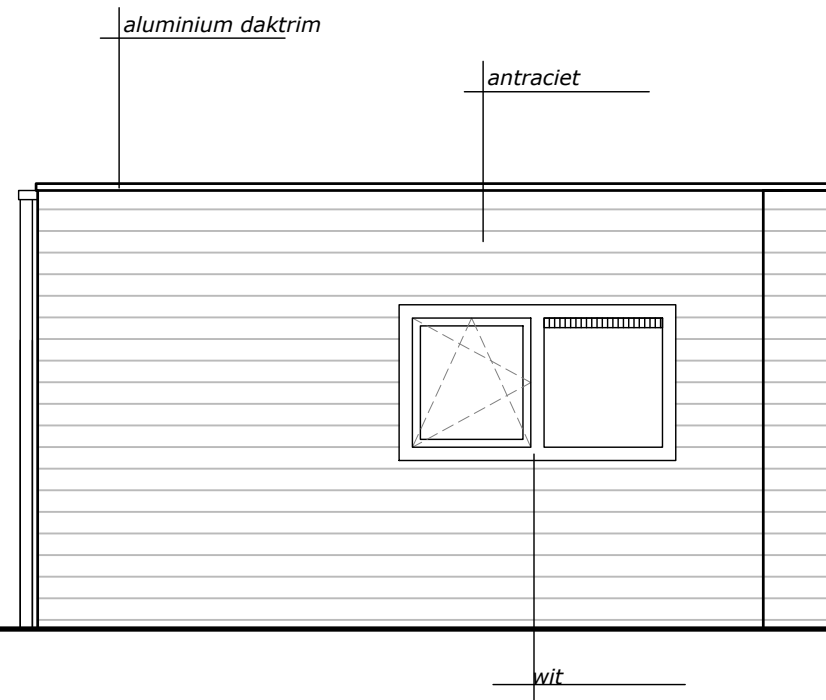

betreft: **Ontwerp**

**Plattegrond**

schaal: **1:50**

*Zorgwoning Roodborst*