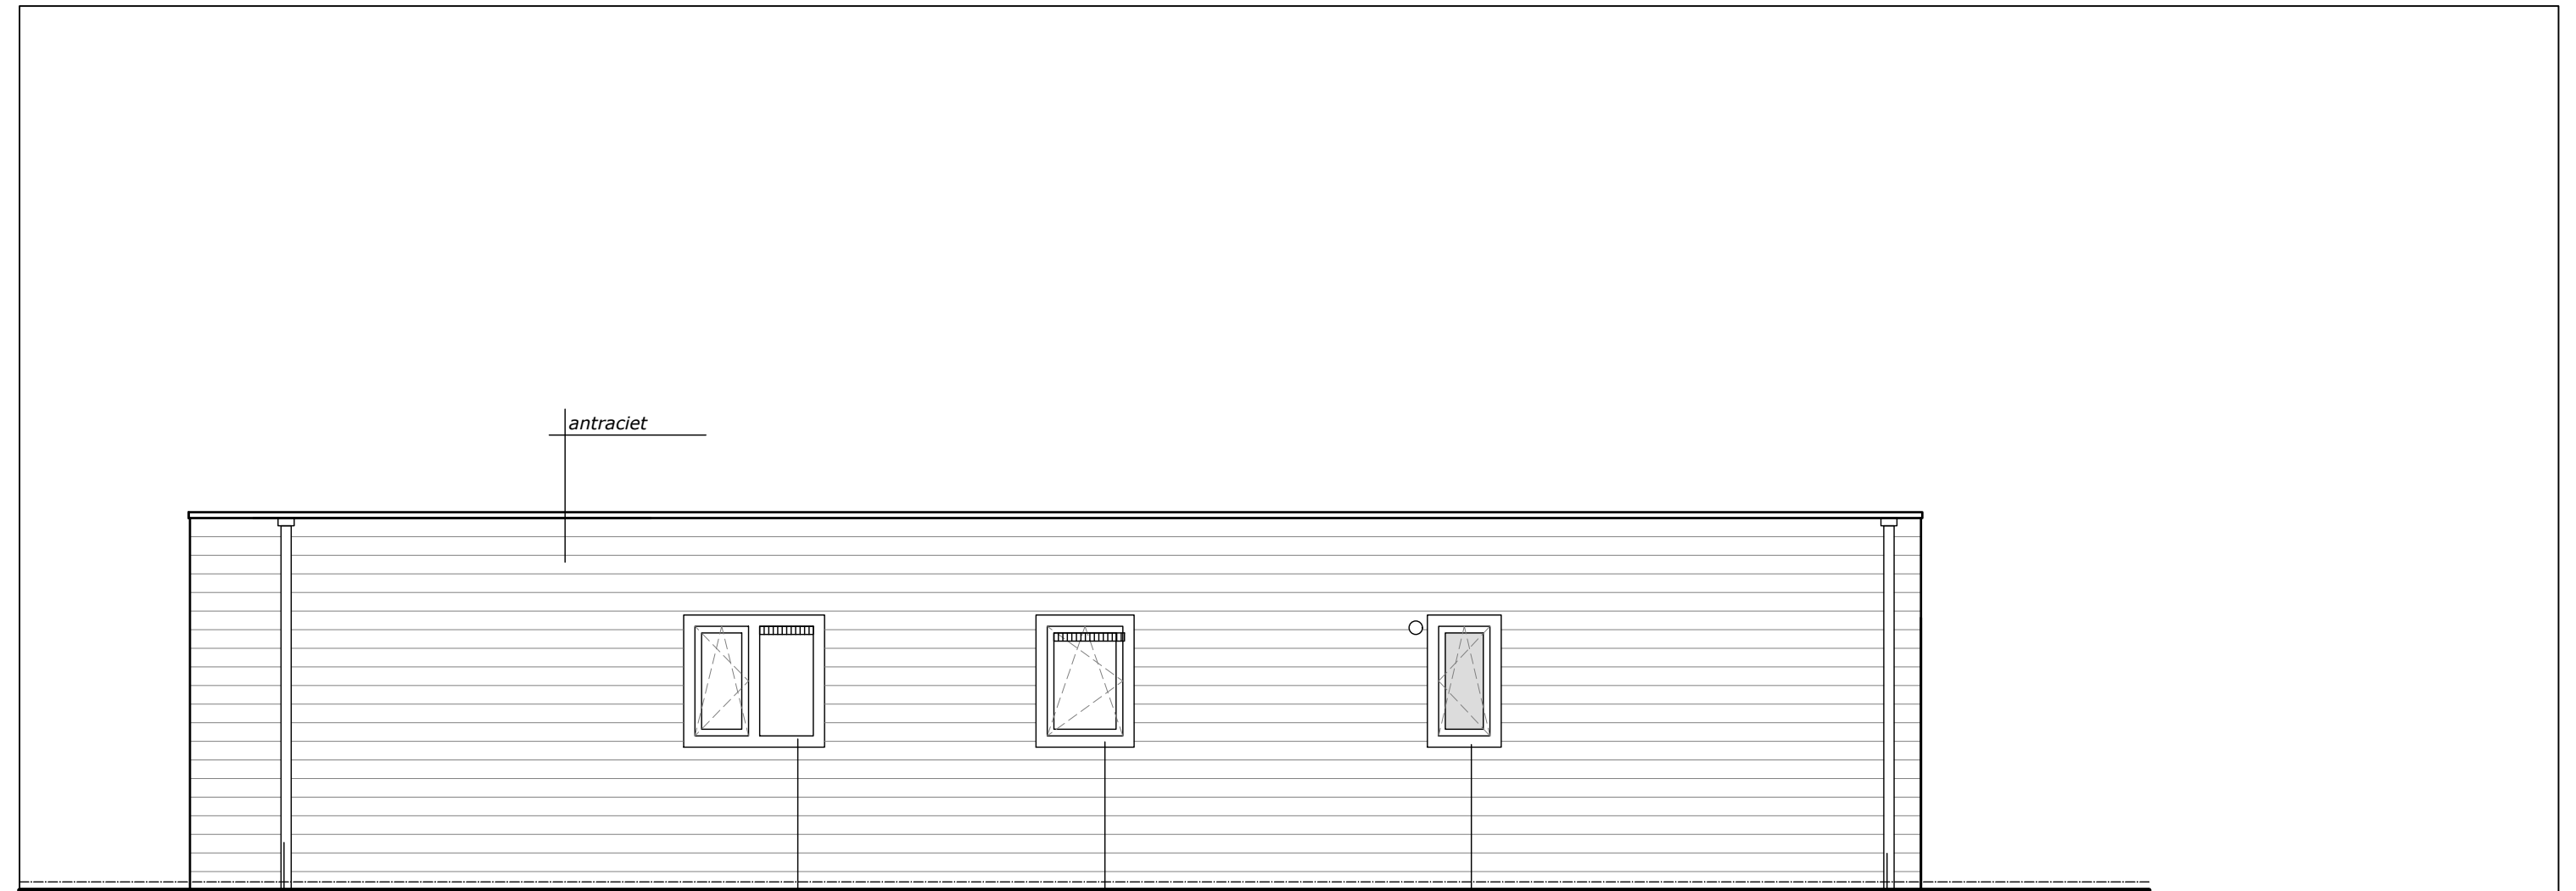

antraciet

wit

wit

wit

zwart regenpijp vierkant aluminium 80x80

zwart regenpijp vierkant

De Wit Zorgwoningen

De Wit Zorgwoningen
Gerrit Bolkade 15-17
1507 BR Zaandam
tel: 075- 20 400 10
e-mail: info@dewitzorgwoningen.nl

werk: **Zorgwoning**

werknr: **Roodborst**

blad: **03**

datum: **29-03-2021**

betreft: **Ontwerp**

Plattegrond

schaal: **1:50**

Zorgwoning Roodborst